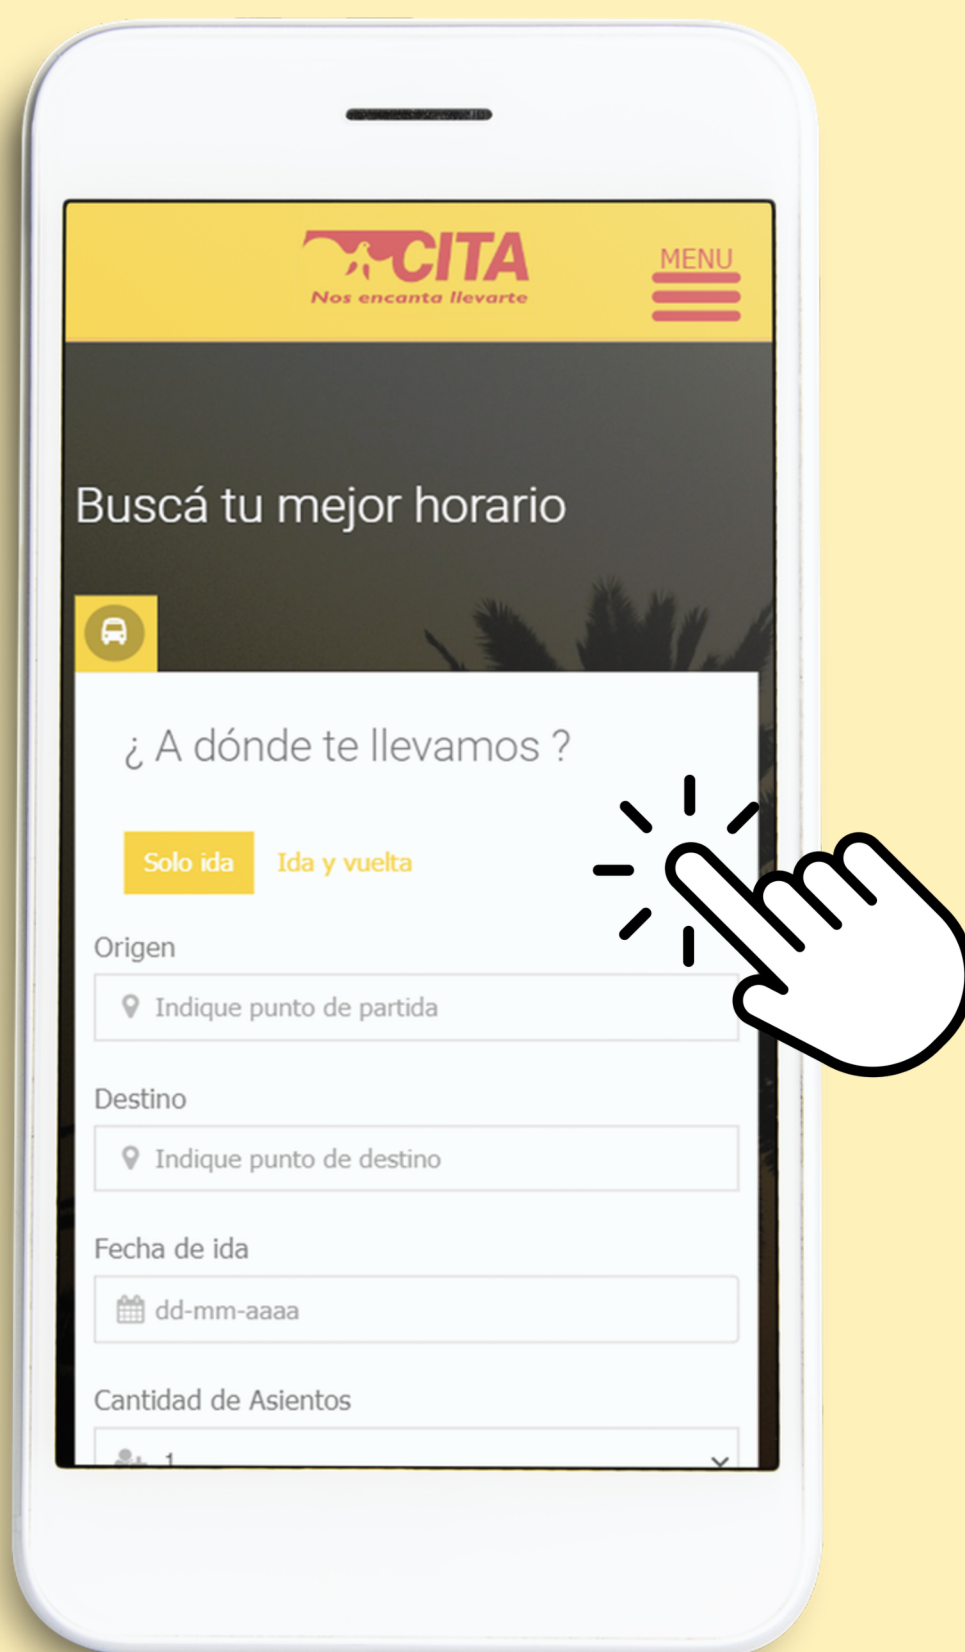

¡COMPRÁ TU PASAJE ONLINE!

WWW.CITA.COM.UY